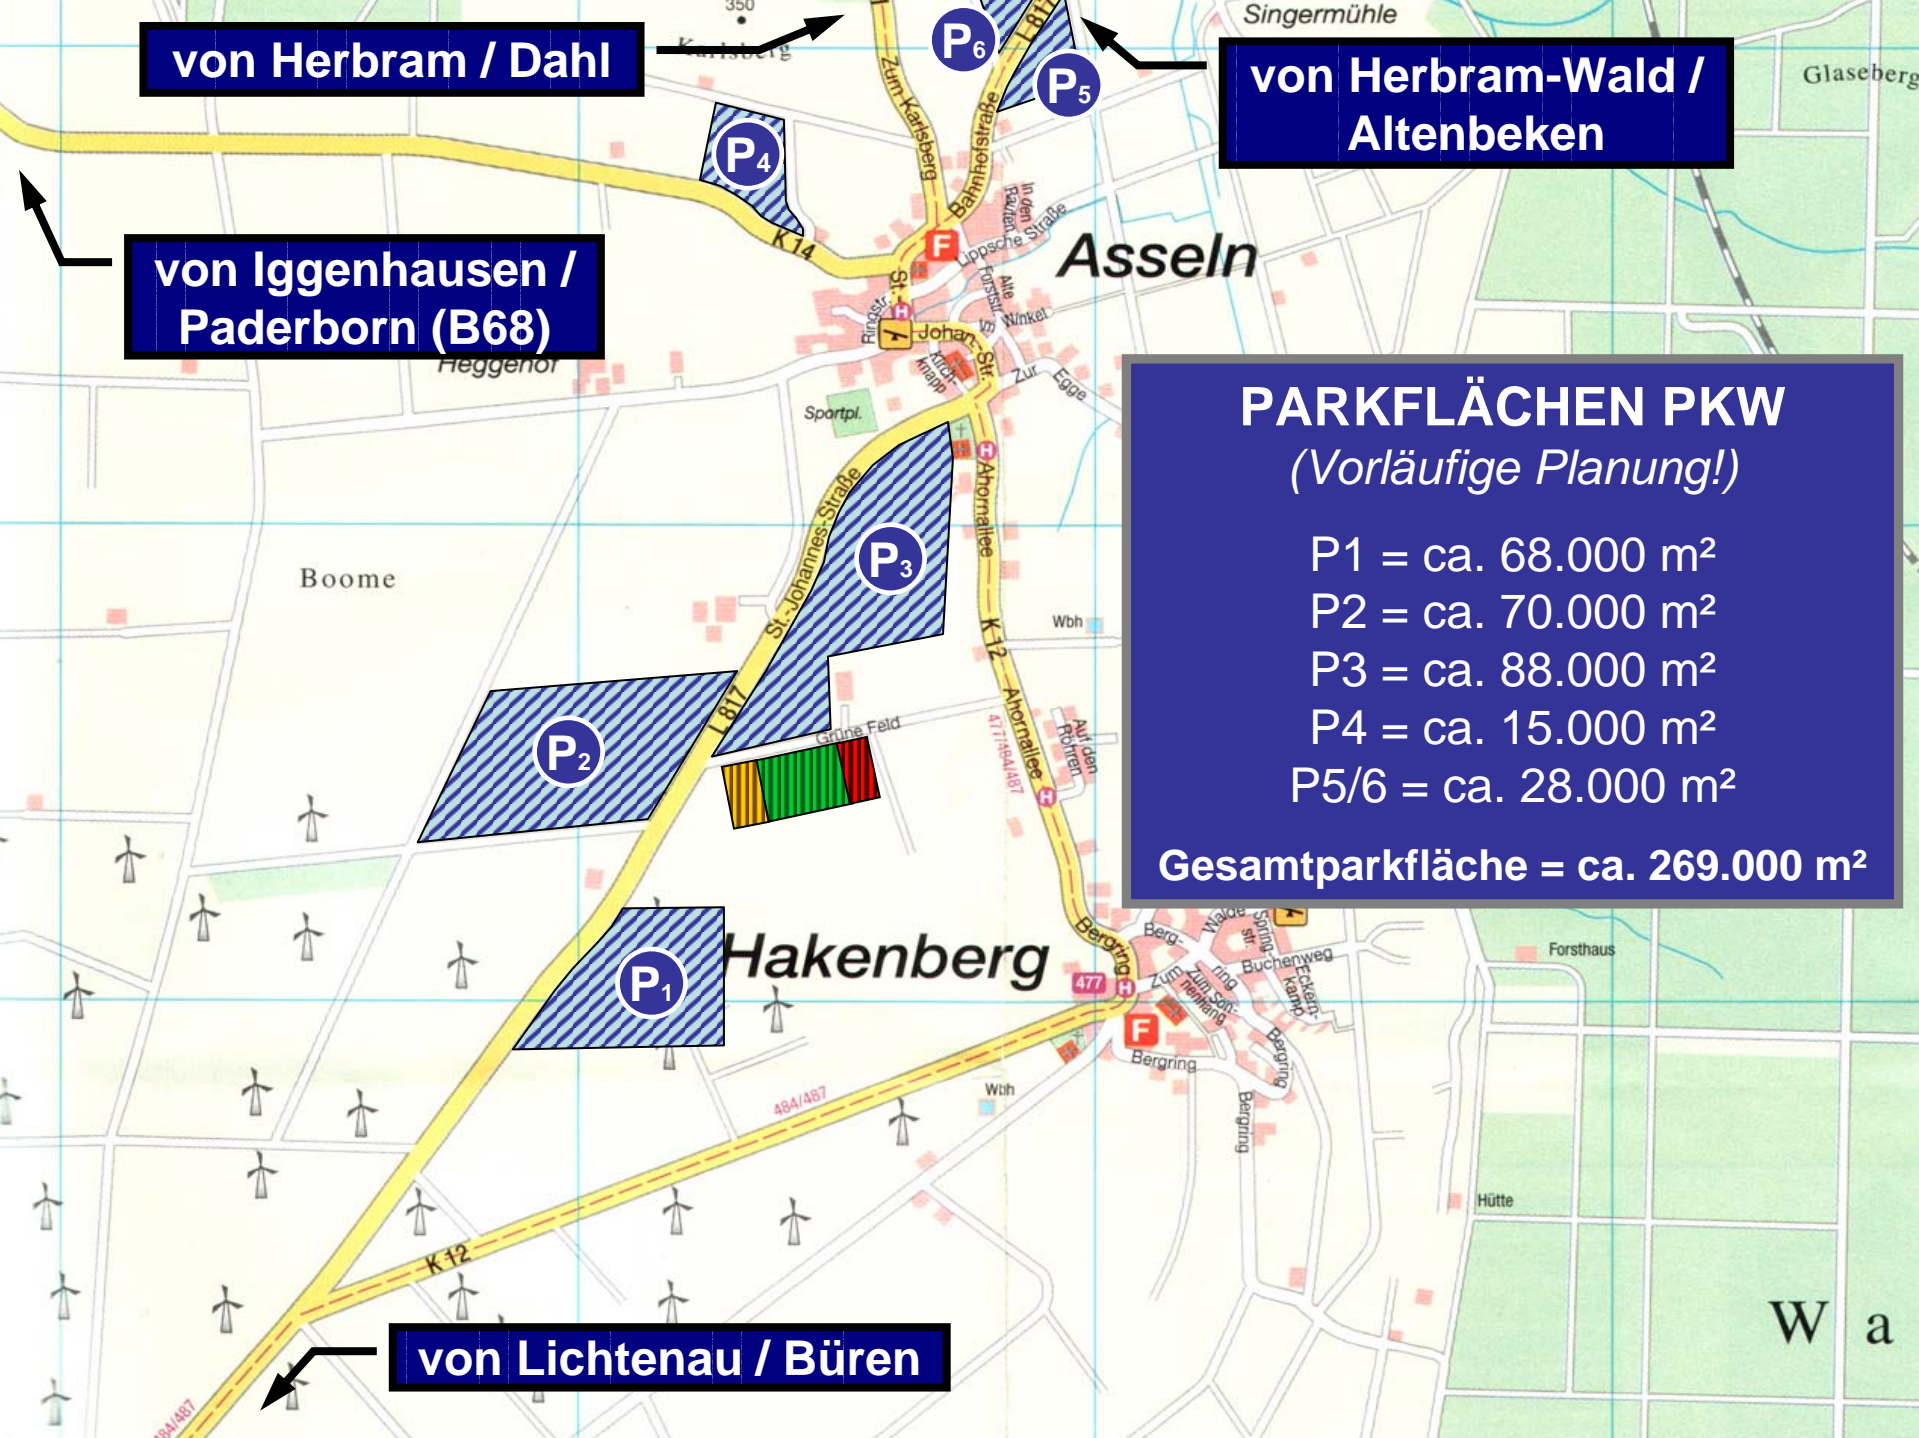

von Herbram / Dahl

von Herbram-Wald /
Altenbeken

von Iggenhausen /
Paderborn (B68)

PARKFLÄCHEN PKW

(Vorläufige Planung!)

P1 = ca. 68.000 m²

P2 = ca. 70.000 m²

P3 = ca. 88.000 m²

P4 = ca. 15.000 m²

P5/6 = ca. 28.000 m²

Gesamtparkfläche = ca. 269.000 m²

von Lichtenau / Büren