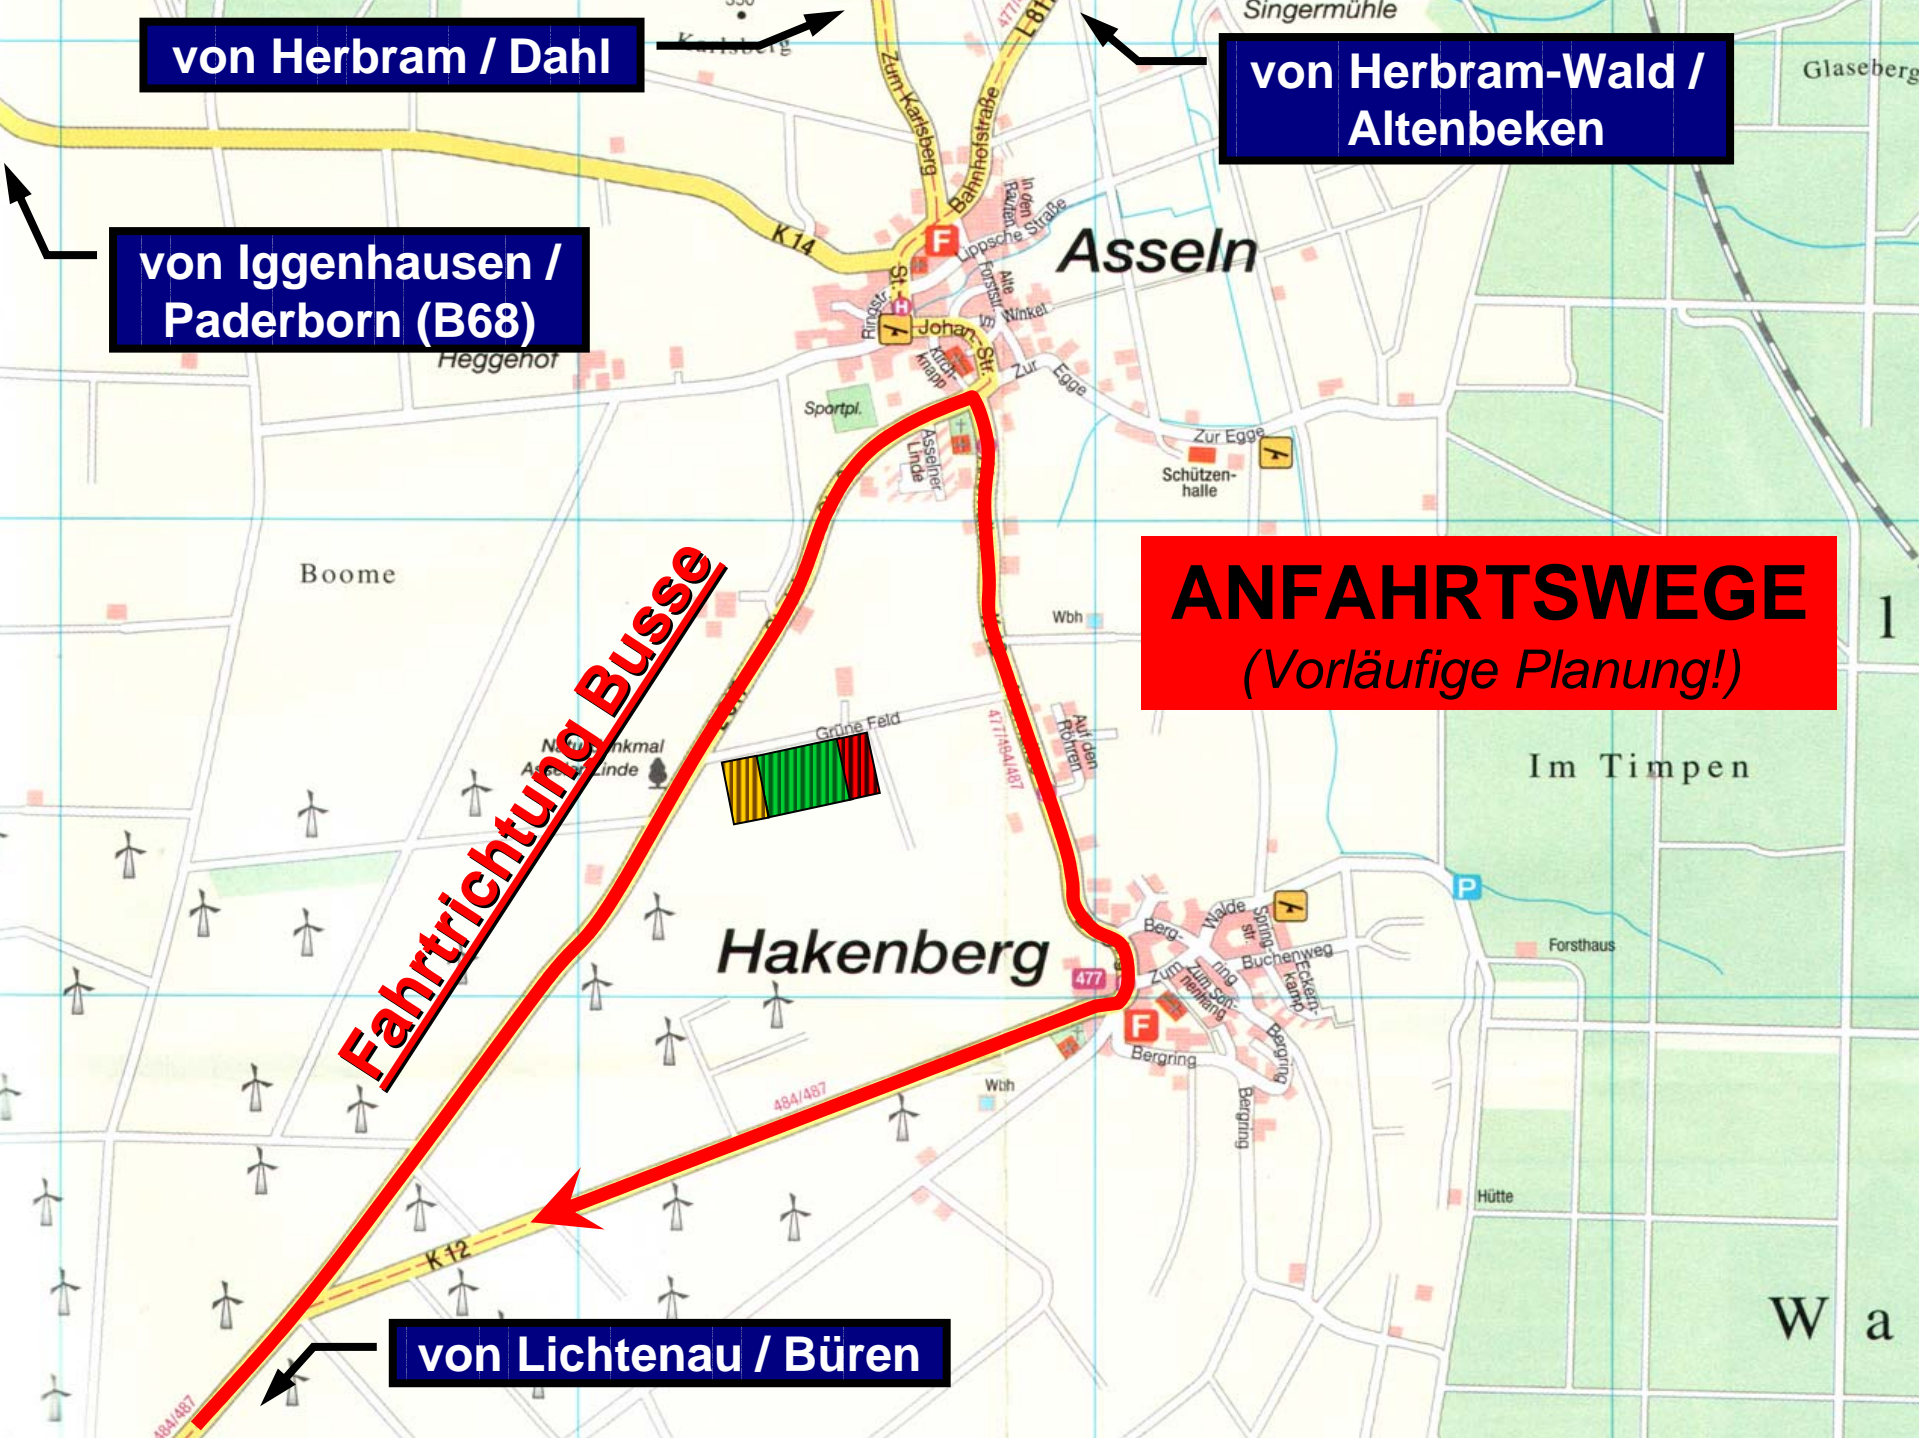

Vorläufiger Planungsstand

50. Kreisschützenfest in Asseln

31.08. - 03.09.2007

Asseln - Am Rande des Eggegebirges

- 503 Einwohner
- 975-Jahrfeier: 1990
1000-Jahrfeier: 2015
- Höhe: 328 m über NN
- Erste urkundliche Überlieferung: 1015 als „Aslan“
- Fläche: 10,88 km²
- Vereine: Eggegebirgsverein, Feuerwehr, Heimatschutzverein, Karnevalsverein, KFD, Reit- und Fahrverein, Reservistenkameradschaft

Festgelände „Grüne Weg“

- ca. 100.000 m² Gesamtfläche
- ca. 7.000 m² Festzelte von Firma Meilenbrock

Asseln

Festzelte

Antreteplatz

Schießplatz

Naturdenkmal
Asseler Linde

von Herbram / Dahl

von Herbram-Wald /
Altenbeken

von Iggenhausen /
Paderborn (B68)

Fahrtrichtung Busse

ANFAHRTSWEGE
(Vorläufige Planung!)

von Lichtenau / Büren

von Herbram / Dahl

von Herbram-Wald /
Altenbeken

von Iggenhausen /
Paderborn (B68)