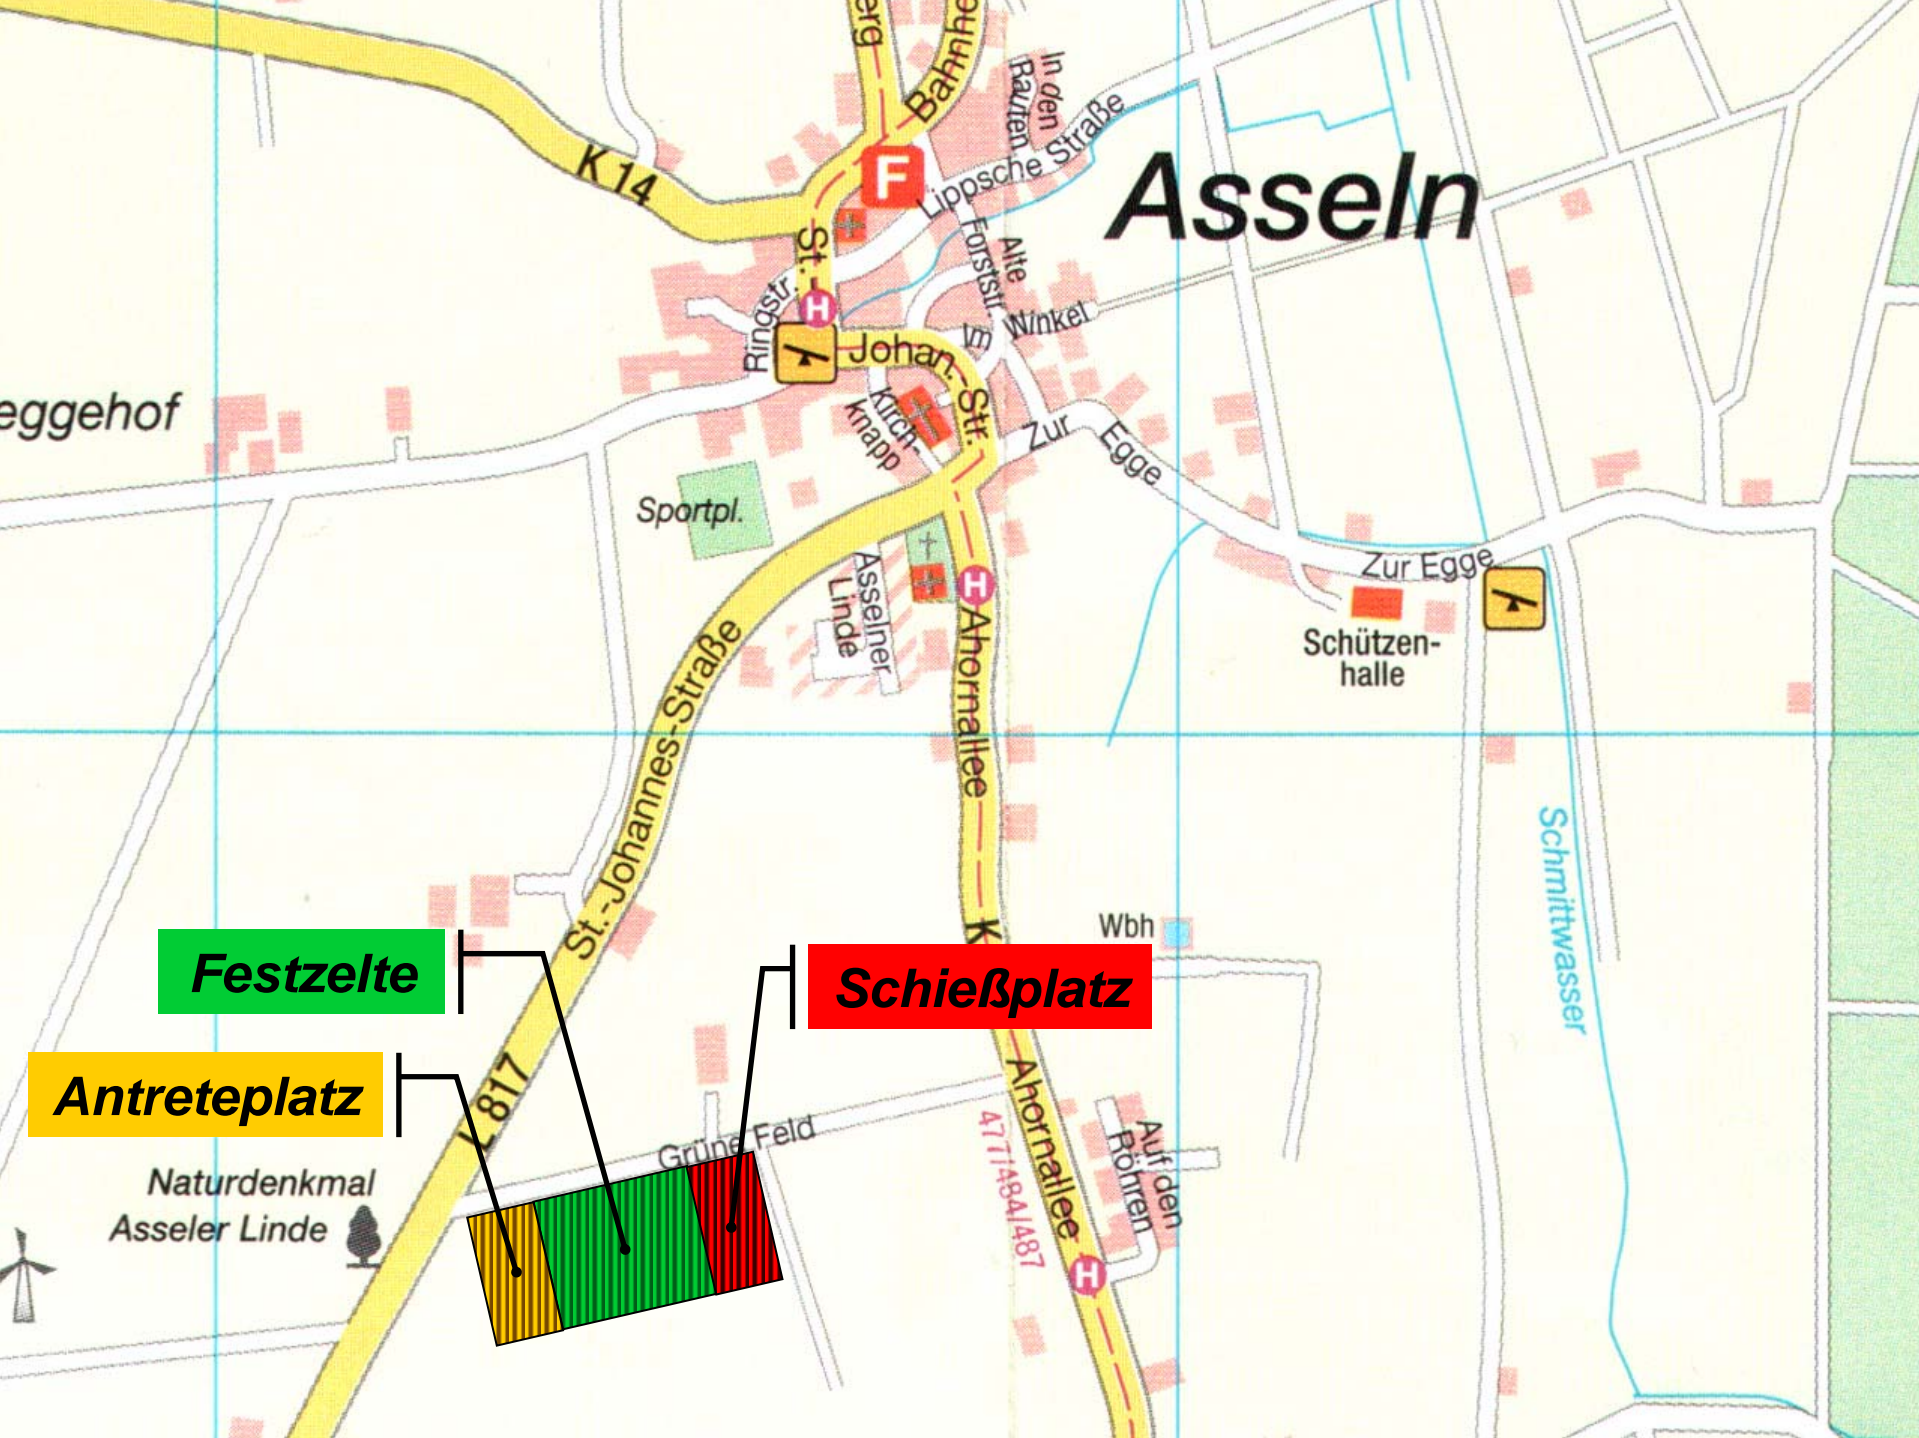

Vorläufiger Planungsstand

50. Kreisschützenfest in Asseln

31.08. - 03.09.2007

Asseln - Am Rande des Eggegebirges

- 503 Einwohner
- 975-Jahrfeier: 1990
1000-Jahrfeier: 2015
- Höhe: 328 m über NN
- Erste urkundliche Überlieferung: 1015 als „Aslan“
- Fläche: 10,88 km²
- Vereine: Eggegebirgsverein, Feuerwehr, Heimatschutzverein, Karnevalsverein, KFD, Reit- und Fahrverein, Reservistenkameradschaft

Festgelände „Grüne Weg“

- ca. 100.000 m² Gesamtfläche
- ca. 7.000 m² Festzelte von Firma Meilenbrock

Asseln

Festzelte

Antreteplatz

Schießplatz

Naturdenkmal
Asseler Linde

von Herbram / Dahl

von Herbram-Wald /
Altenbeken

von Iggenhausen /
Paderborn (B68)

Fahrtrichtung Busse

ANFAHRTSWEGE
(Vorläufige Planung!)

von Lichtenau / Büren

von Herbram / Dahl

von Herbram-Wald /
Altenbeken

von Iggenhausen /
Paderborn (B68)